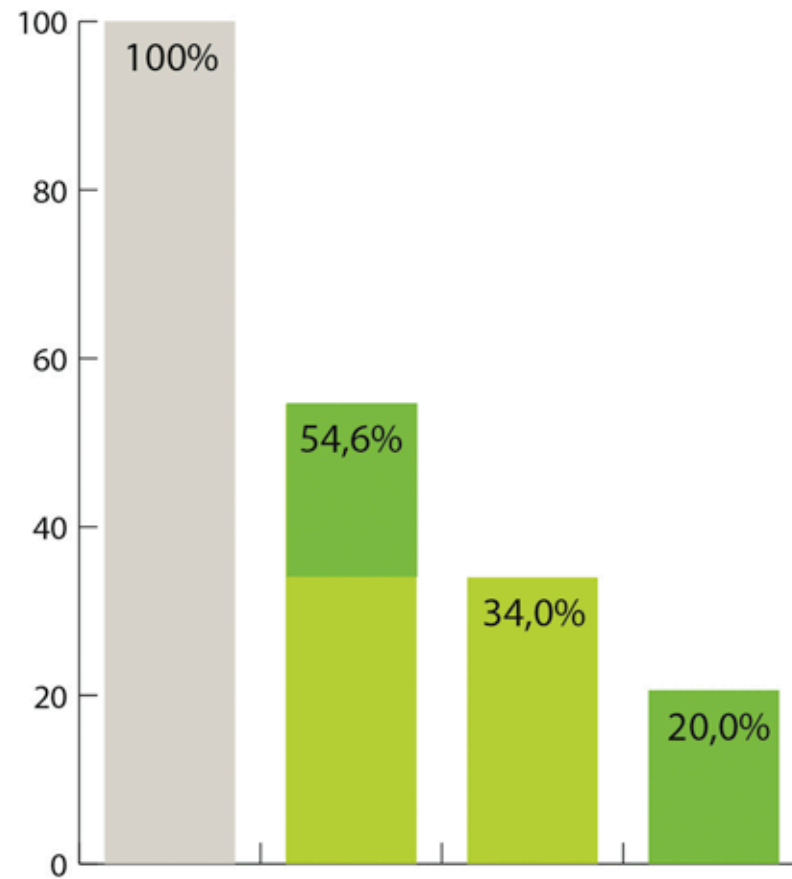

landbouwareaal Drenthe

-  % oppervlak landbouwzone
-  % oppervlak landbouw-pluszone
-  % oppervlak provincie Drenthe

bollenteelt Drenthe

1 jaar inventarisatie / 13 jaar in Westerveld

bollenteelt + landbouwareaal

bollenteelt buiten landbouwareaal

bollenteelt + natuur (EHS)

bollenteelt + beekdalen

bollenteelt + essen

bollenteelt + essen + natuur + beekdalen