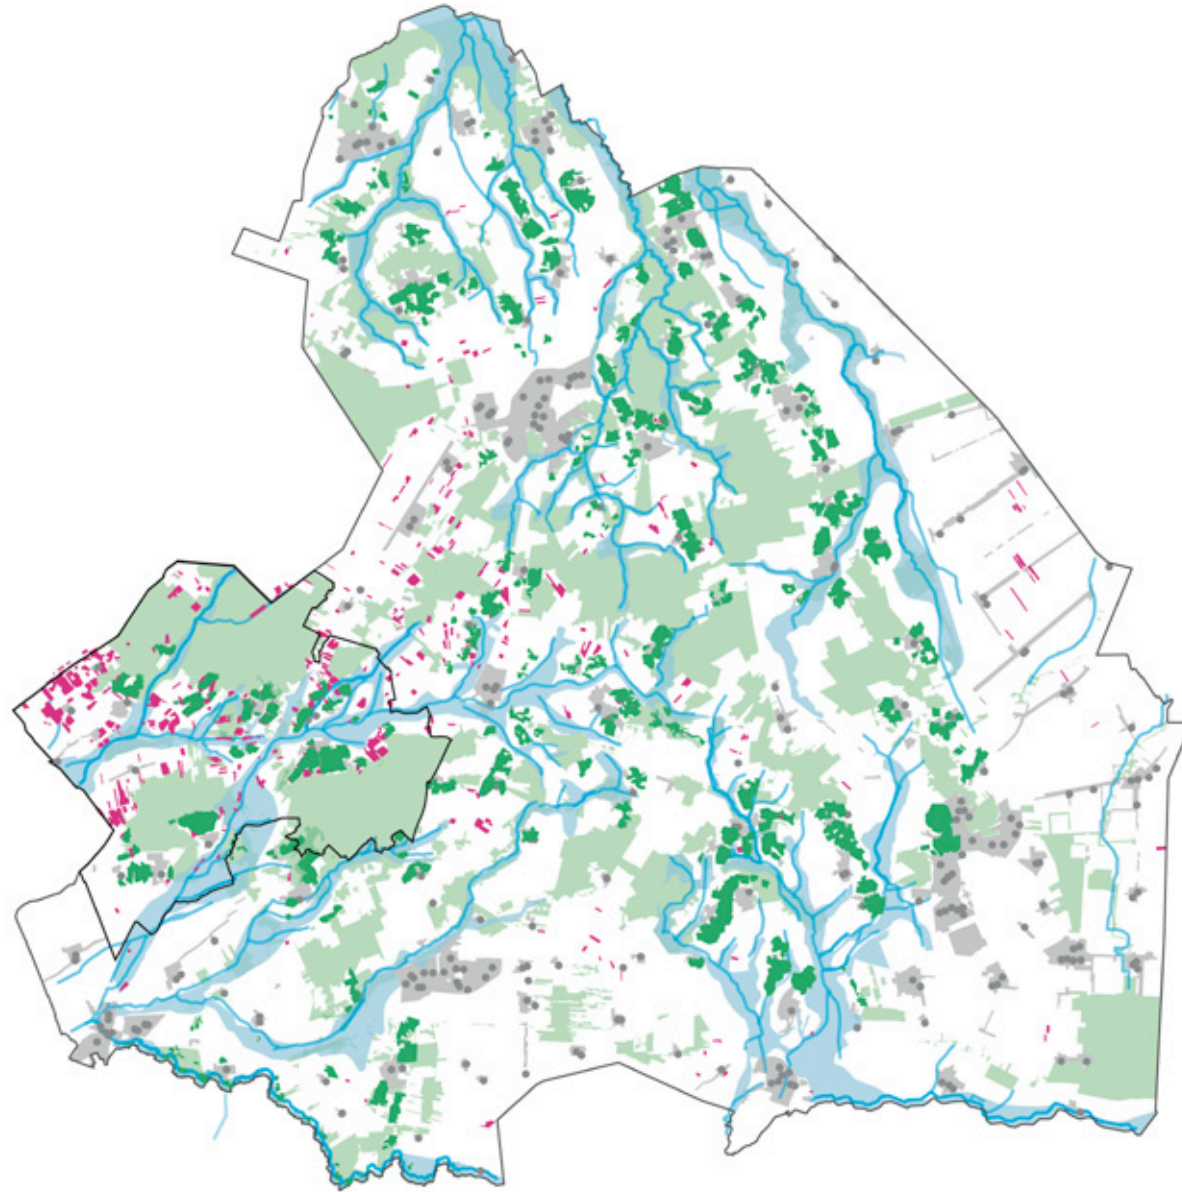

landbouwareaal Drenthe

-  % oppervlak landbouwzone
-  % oppervlak landbouw-pluszone
-  % oppervlak provincie Drenthe

bollenteelt Drenthe

1 jaar inventarisatie / 13 jaar in Westerveld

bollenteelt + landbouwareaal

bollenteelt buiten landbouwareaal

bollenteelt + natuur (EHS)

bollenteelt + beekdalen

bollenteelt + essen

bollenteelt + essen + natuur + beekdalen