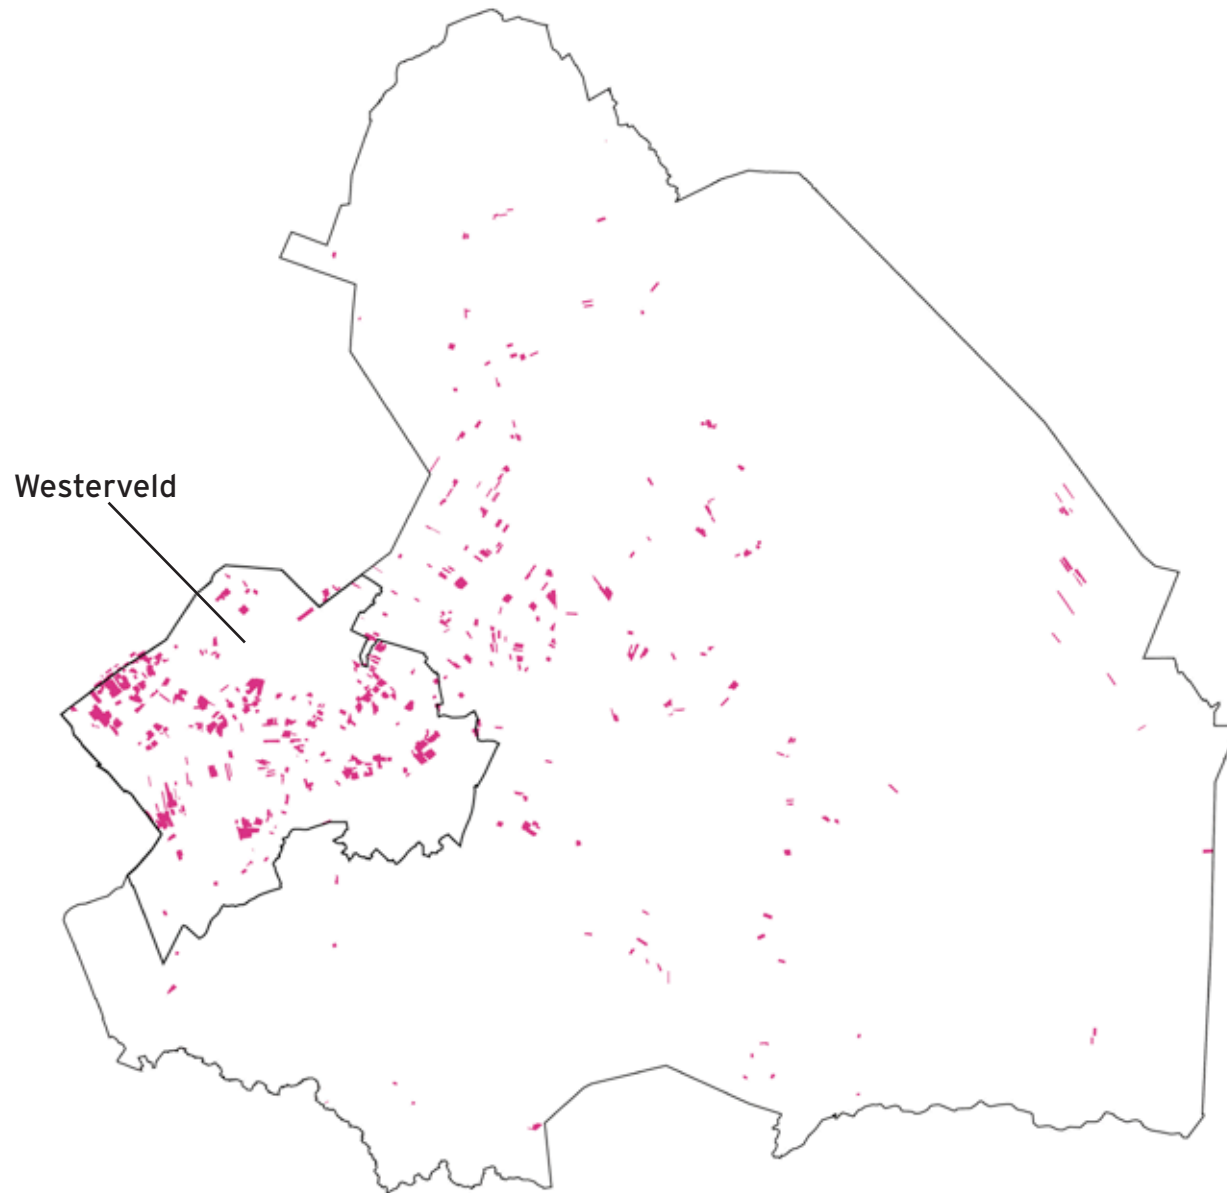

landbouwareaal Drenthe

-  % oppervlak landbouwzone
-  % oppervlak landbouw-pluszone
-  % oppervlak provincie Drenthe

bollenteelt Drenthe

1 jaar inventarisatie / 13 jaar in Westerveld

bollenteelt + landbouwareaal

bollenteelt buiten landbouwareaal

bollenteelt + natuur (EHS)

bollenteelt + beekdalen

bollenteelt + essen

bollenteelt + essen + natuur + beekdalen