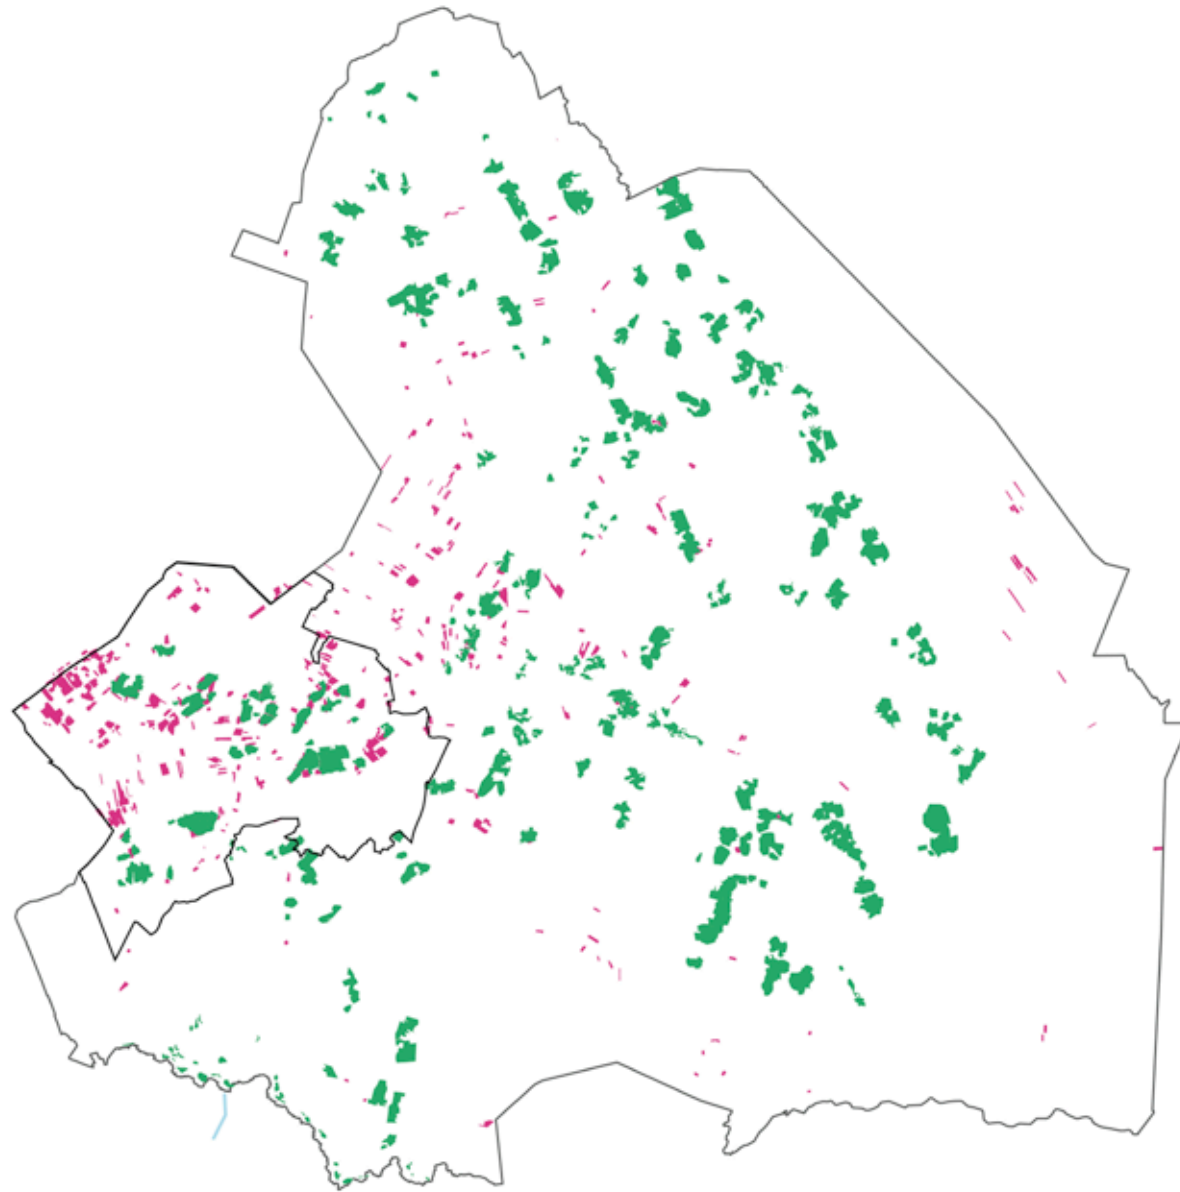

landbouwareaal Drenthe

-  % oppervlak landbouwzone
-  % oppervlak landbouw-pluszone
-  % oppervlak provincie Drenthe

bollenteelt Drenthe

1 jaar inventarisatie / 13 jaar in Westerveld

bollenteelt + landbouwareaal

bollenteelt buiten landbouwareaal

bollenteelt + natuur (EHS)

bollenteelt + beekdalen

bollenteelt + essen

bollenteelt + essen + natuur + beekdalen