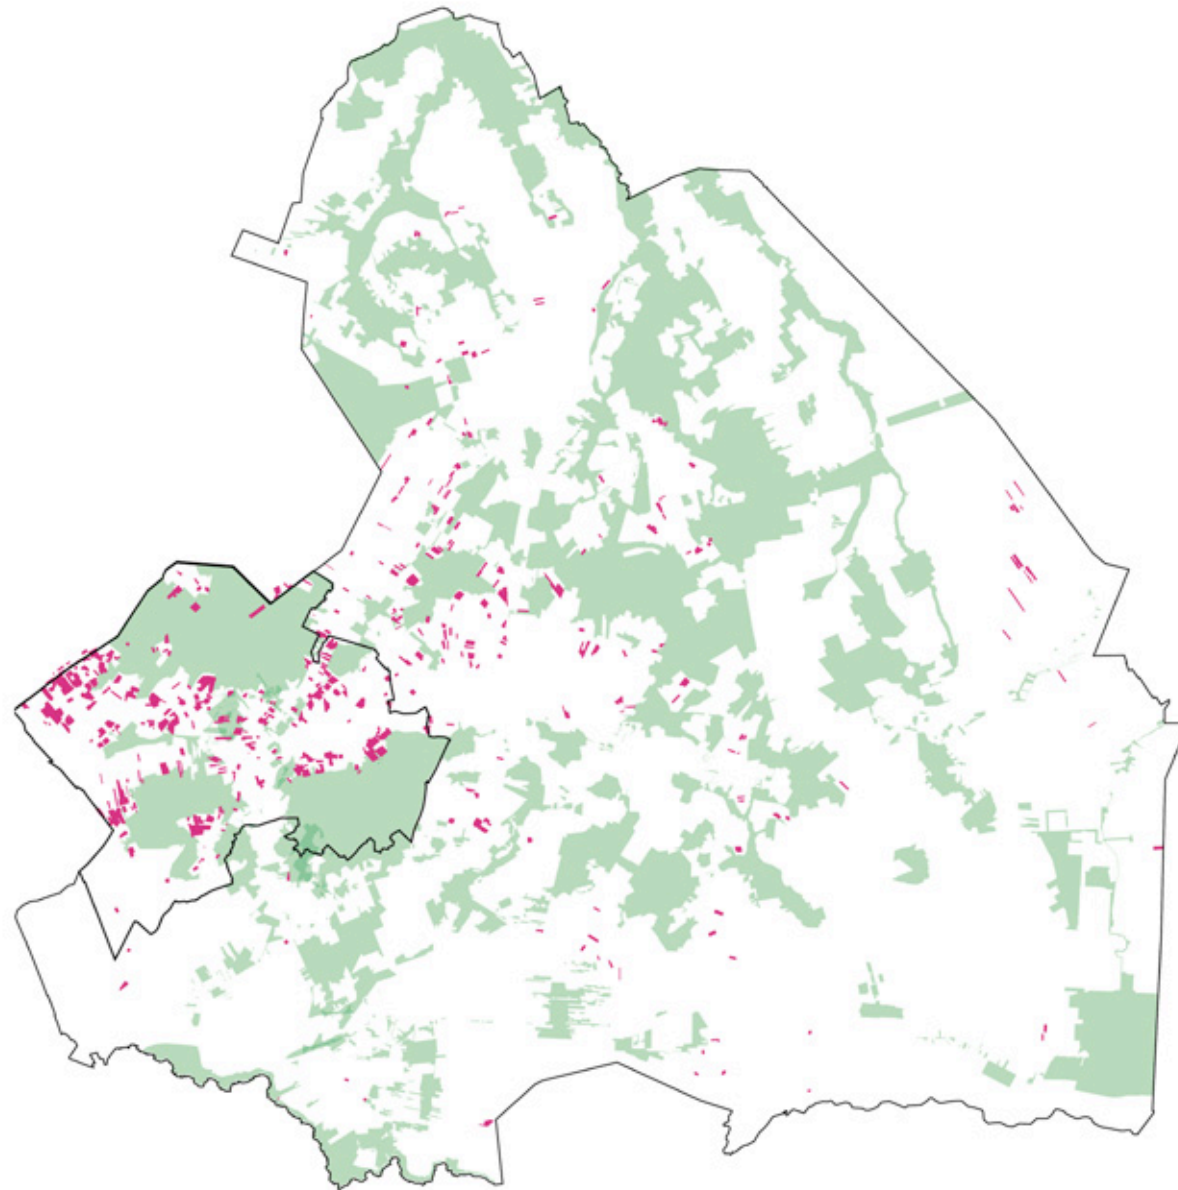

landbouwareaal Drenthe

-  % oppervlak landbouwzone
-  % oppervlak landbouw-pluszone
-  % oppervlak provincie Drenthe

bollenteelt Drenthe

1 jaar inventarisatie / 13 jaar in Westerveld

bollenteelt + landbouwareaal

bollenteelt buiten landbouwareaal

bollenteelt + natuur (EHS)

bollenteelt + beekdalen

bollenteelt + essen

bollenteelt + essen + natuur + beekdalen