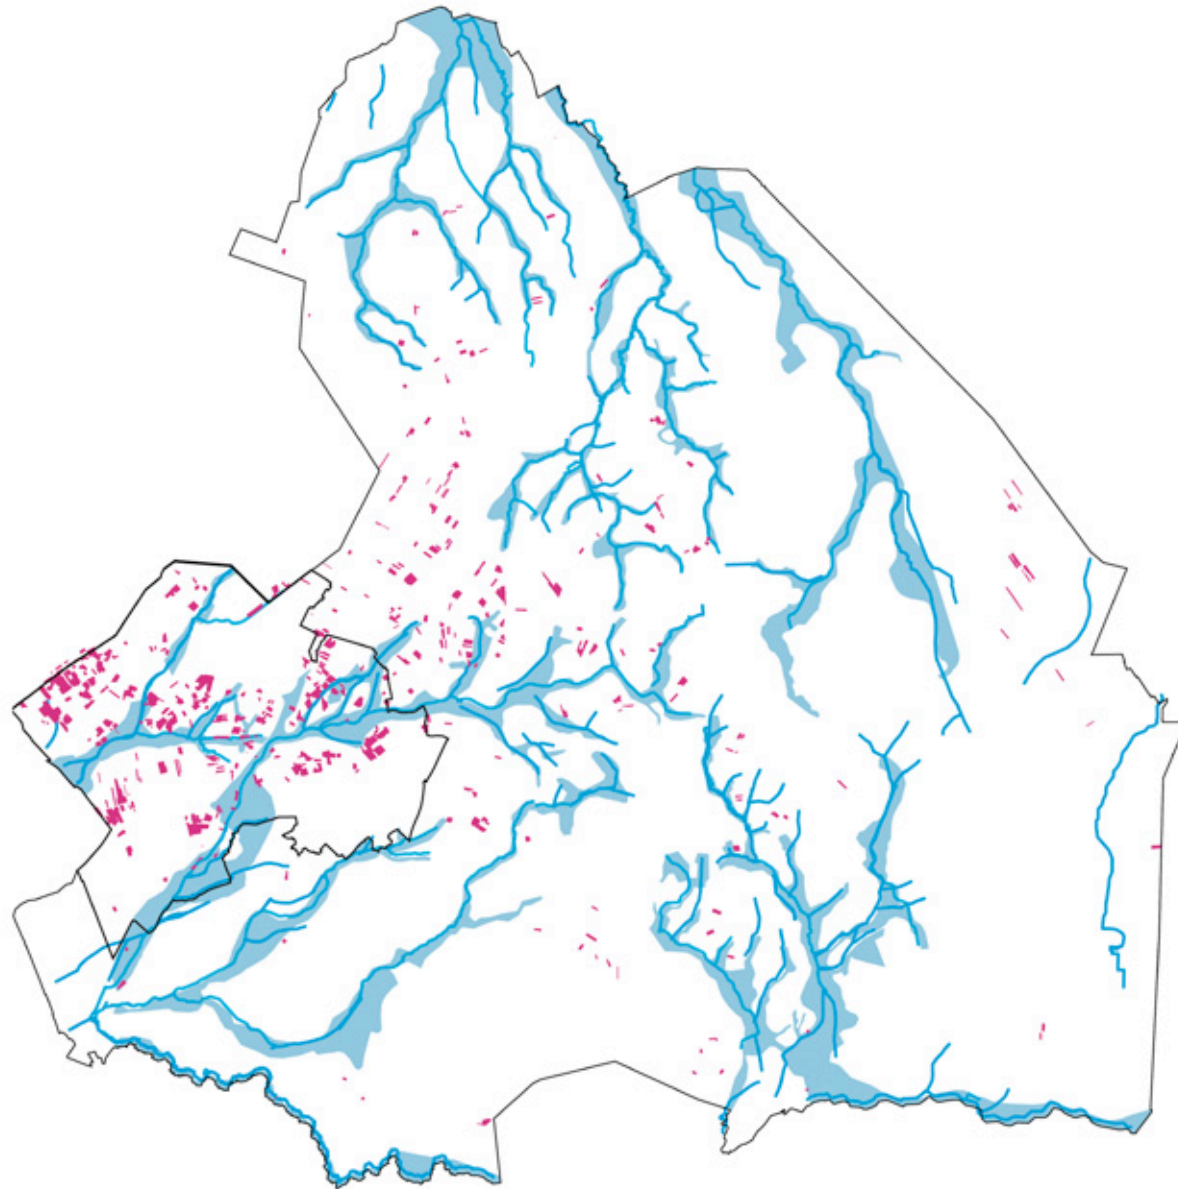

landbouwareaal Drenthe

-  % oppervlak landbouwzone
-  % oppervlak landbouw-pluszone
-  % oppervlak provincie Drenthe

bollenteelt Drenthe

1 jaar inventarisatie / 13 jaar in Westerveld

bollenteelt + landbouwareaal

bollenteelt buiten landbouwareaal

bollenteelt + natuur (EHS)

bollenteelt + beekdalen

bollenteelt + essen

bollenteelt + essen + natuur + beekdalen