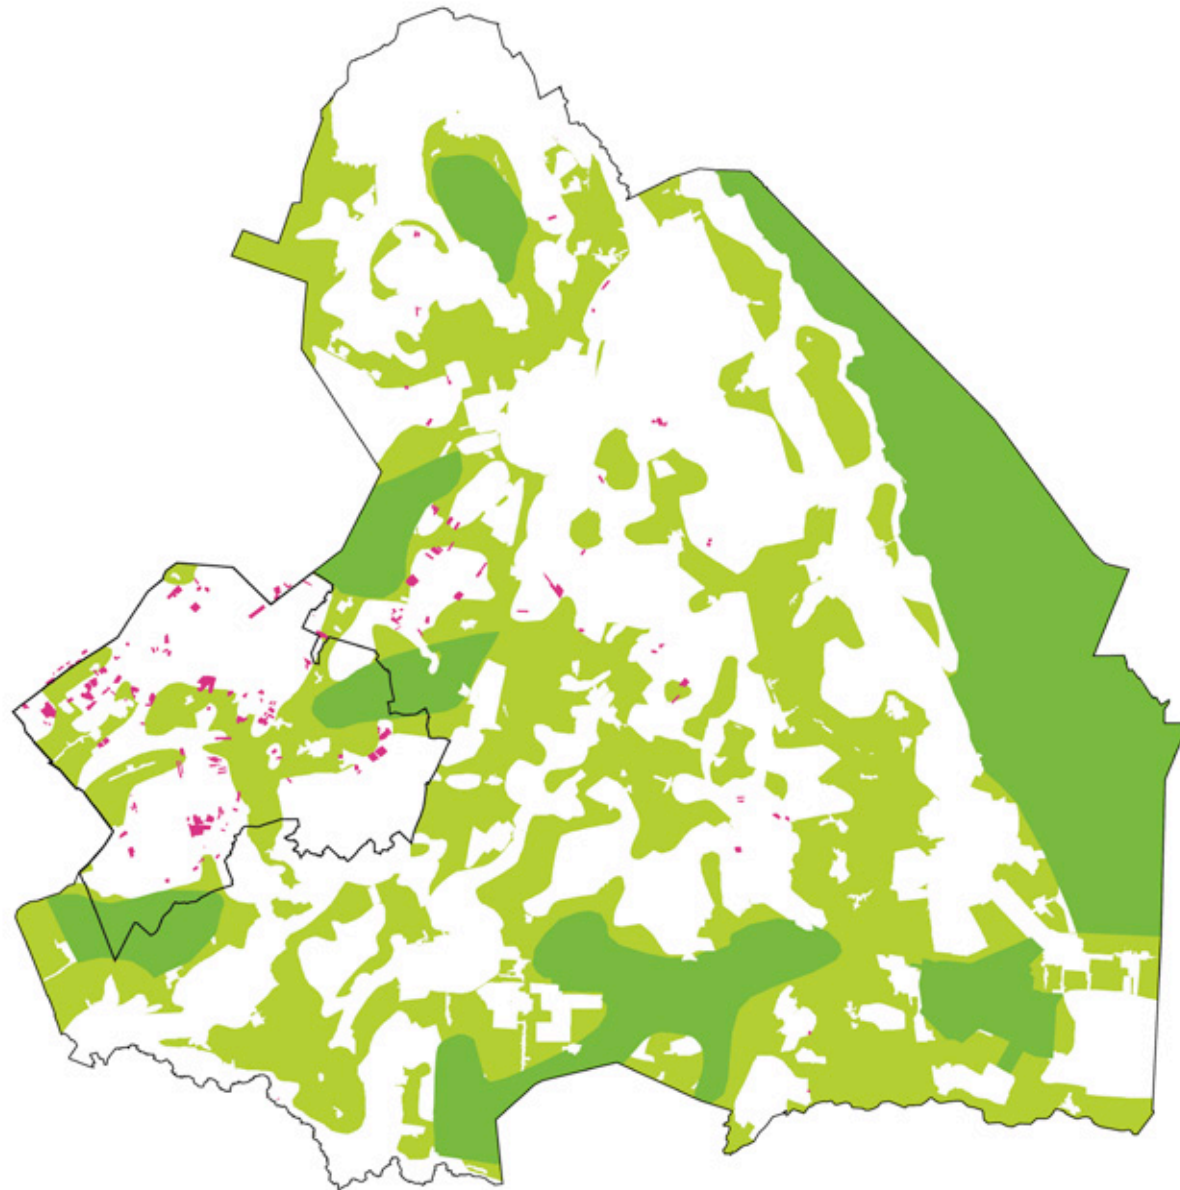

landbouwareaal Drenthe

-  % oppervlak landbouwzone
-  % oppervlak landbouw-pluszone
-  % oppervlak provincie Drenthe

bollenteelt Drenthe

1 jaar inventarisatie / 13 jaar in Westerveld

bollenteelt + landbouwareaal

bollenteelt buiten landbouwareaal

bollenteelt + natuur (EHS)

bollenteelt + beekdalen

bollenteelt + essen

bollenteelt + essen + natuur + beekdalen