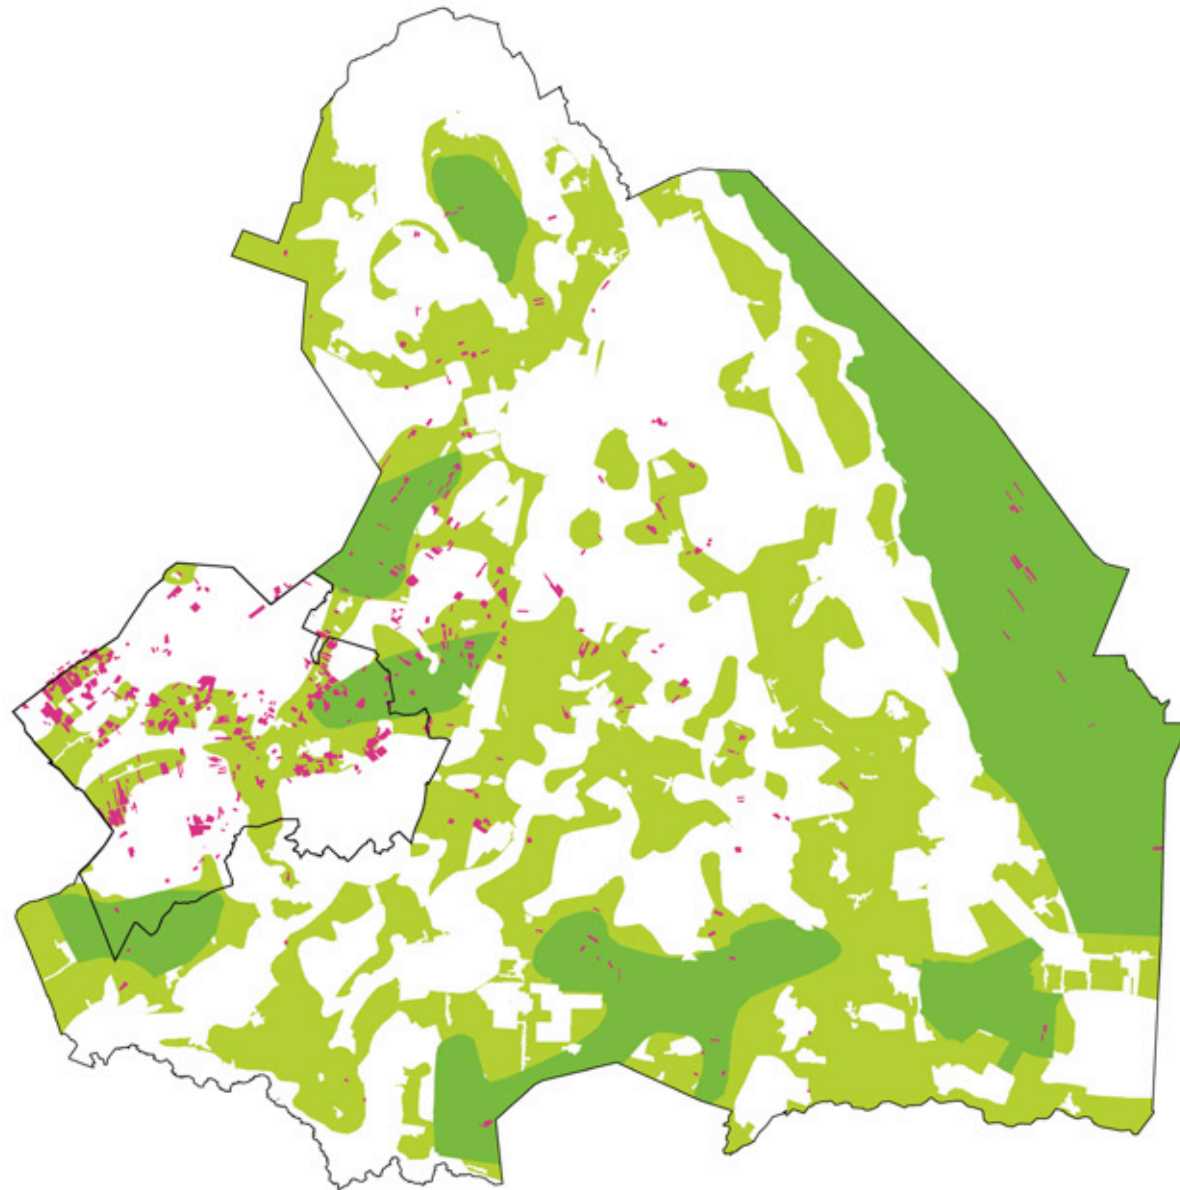

landbouwareaal Drenthe

-  % oppervlak landbouwzone
-  % oppervlak landbouw-pluszone
-  % oppervlak provincie Drenthe

bollenteelt Drenthe

1 jaar inventarisatie / 13 jaar in Westerveld

bollenteelt + landbouwareaal

bollenteelt buiten landbouwareaal

bollenteelt + natuur (EHS)

bollenteelt + beekdalen

bollenteelt + essen

bollenteelt + essen + natuur + beekdalen